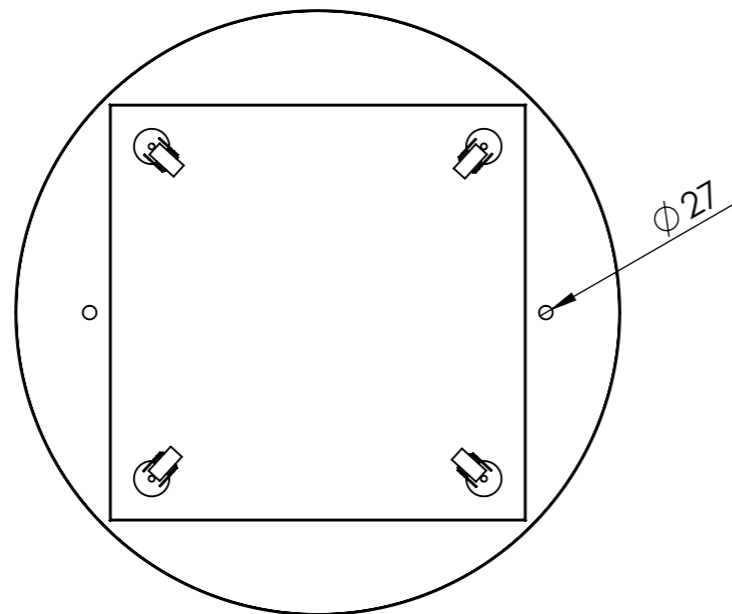

DETAIL A  
SCALE 1 : 5

DRAWN	Luuk van den Heuvel	DATE	21-1-2021		TITLE:	2 mm Corten	
REVISION					Drawing:	CTWL4.2 wheels product	A3
		Liessentstraat 4, 5405 AG Uden (NL). † 0031 (0)413 - 27 41 68. e info@adezz.com, i www.adezz.com		Color:	-	Mass (kg):	<b>60.70</b>
				SCALE:1:15	SHEET 1 OF 8		